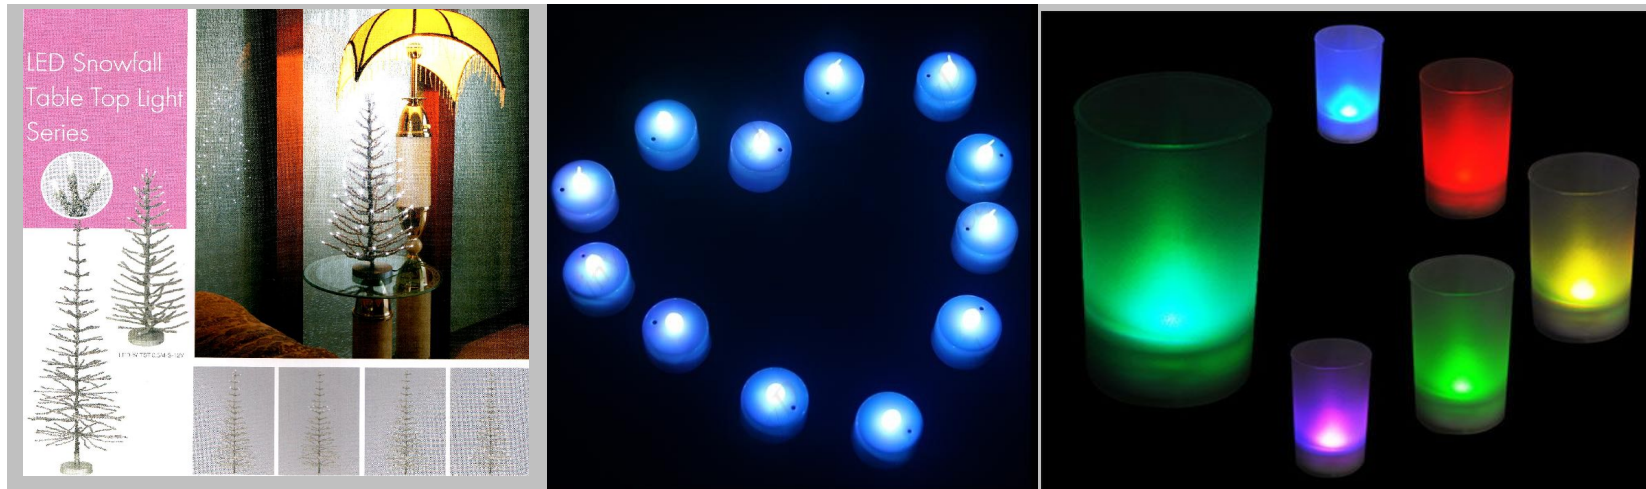

Настольные лампы, свечи LED

Артикул	Характеристики		Розница
LED-W-TST-0.5M-S	Светодиодное дерево "Сноуфолл", 72 диода, 14 Вт. Размер: 50 см. Цвет корпуса: серебро. Цвет диодов: белый. Режим: динамика (бегущие огни). Питание: от сети 220 V, со встроенным трансформатором.		1 870р.
LED-W-TST-1M-S	Светодиодное дерево "Сноуфолл", 144 диода, 24,08Вт. Размер: 100 см. Цвет корпуса: серебро. Цвет диодов: белый. Режим: динамика (бегущие огни). Питание: от сети 220 V, со встроенным трансформатором.		2 954р.
LED-HCD-230V-W	Светильник светодиодный "Свечи". Размер: 45x41x8 см. Цвет корпуса: золото. Цвет диодов: белый. Количество диодов: 43 шт. Ресурс работы диодов до 50 000 часов Мощность: 23 Вт. Питание: от сети 220 V.		1 010р.